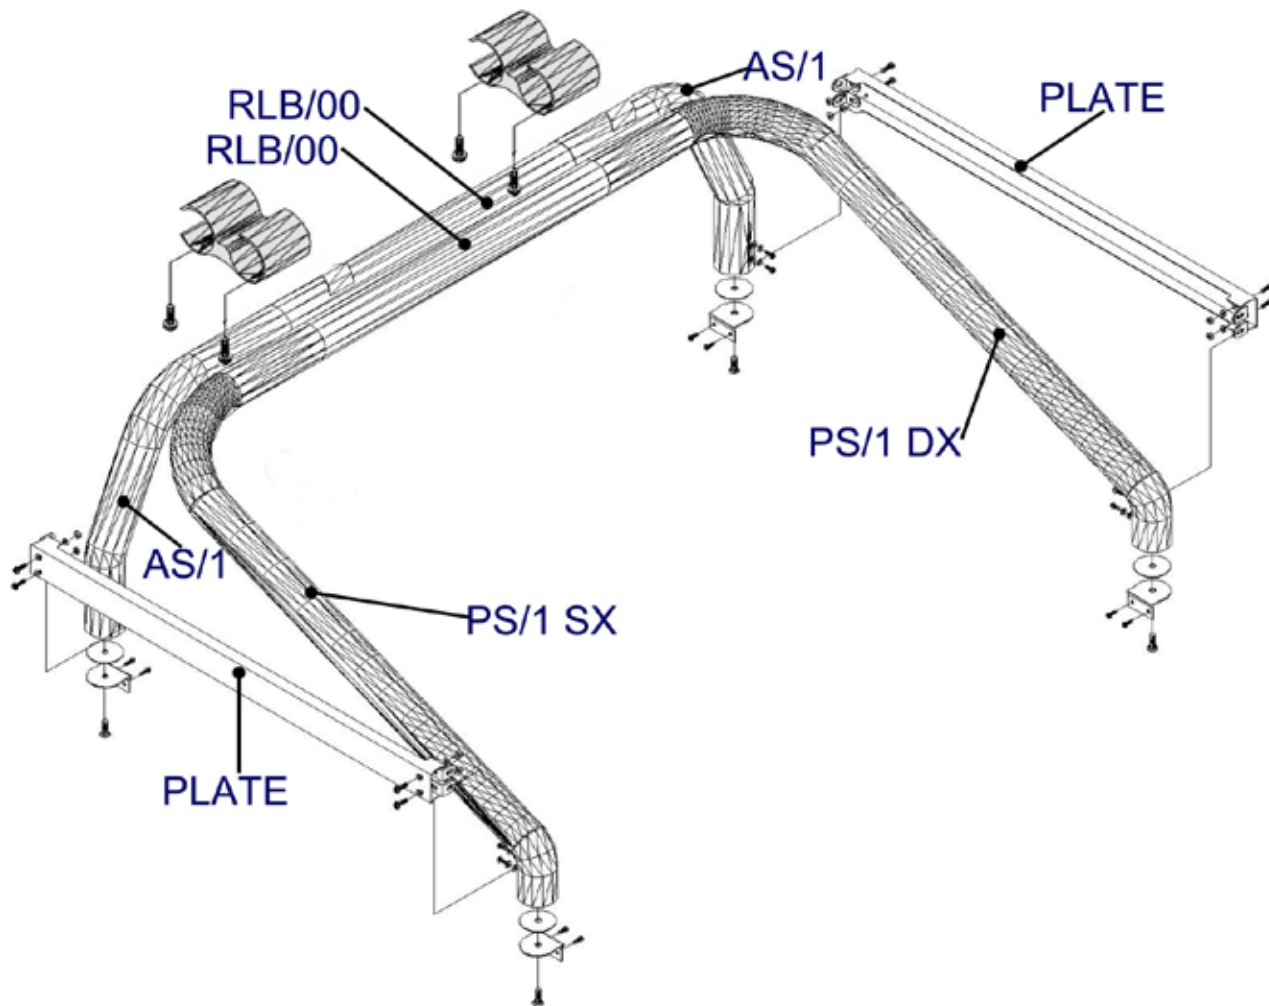

Part List
Lista della bulloneria
Liste des pièces

A	T S C E I 10X25	M	M6
	x 4		x 8
B	P A R K E R 6X25	N	RLB Closings Chiusure RLB Closures RLB
	x 8		x 2
C	VIPLA Ø80 Plastic Plastica Plastique	O	ROLL-M
	x 4		x 8
D	T B C E I 10X25	P	MIT bracket Staffe MIT Etriers MIT
	x 4		x 4
E	TE 6X20		
	x 8		
F	Ø 6		
	x 8		
G	Ø 6		
	x 8		
H	TBCEI 6X25		
	x 8		
I	Ø 6		
	x 8		
L	Ø 6		
	x 8		

FORD RANGER D.C.2012