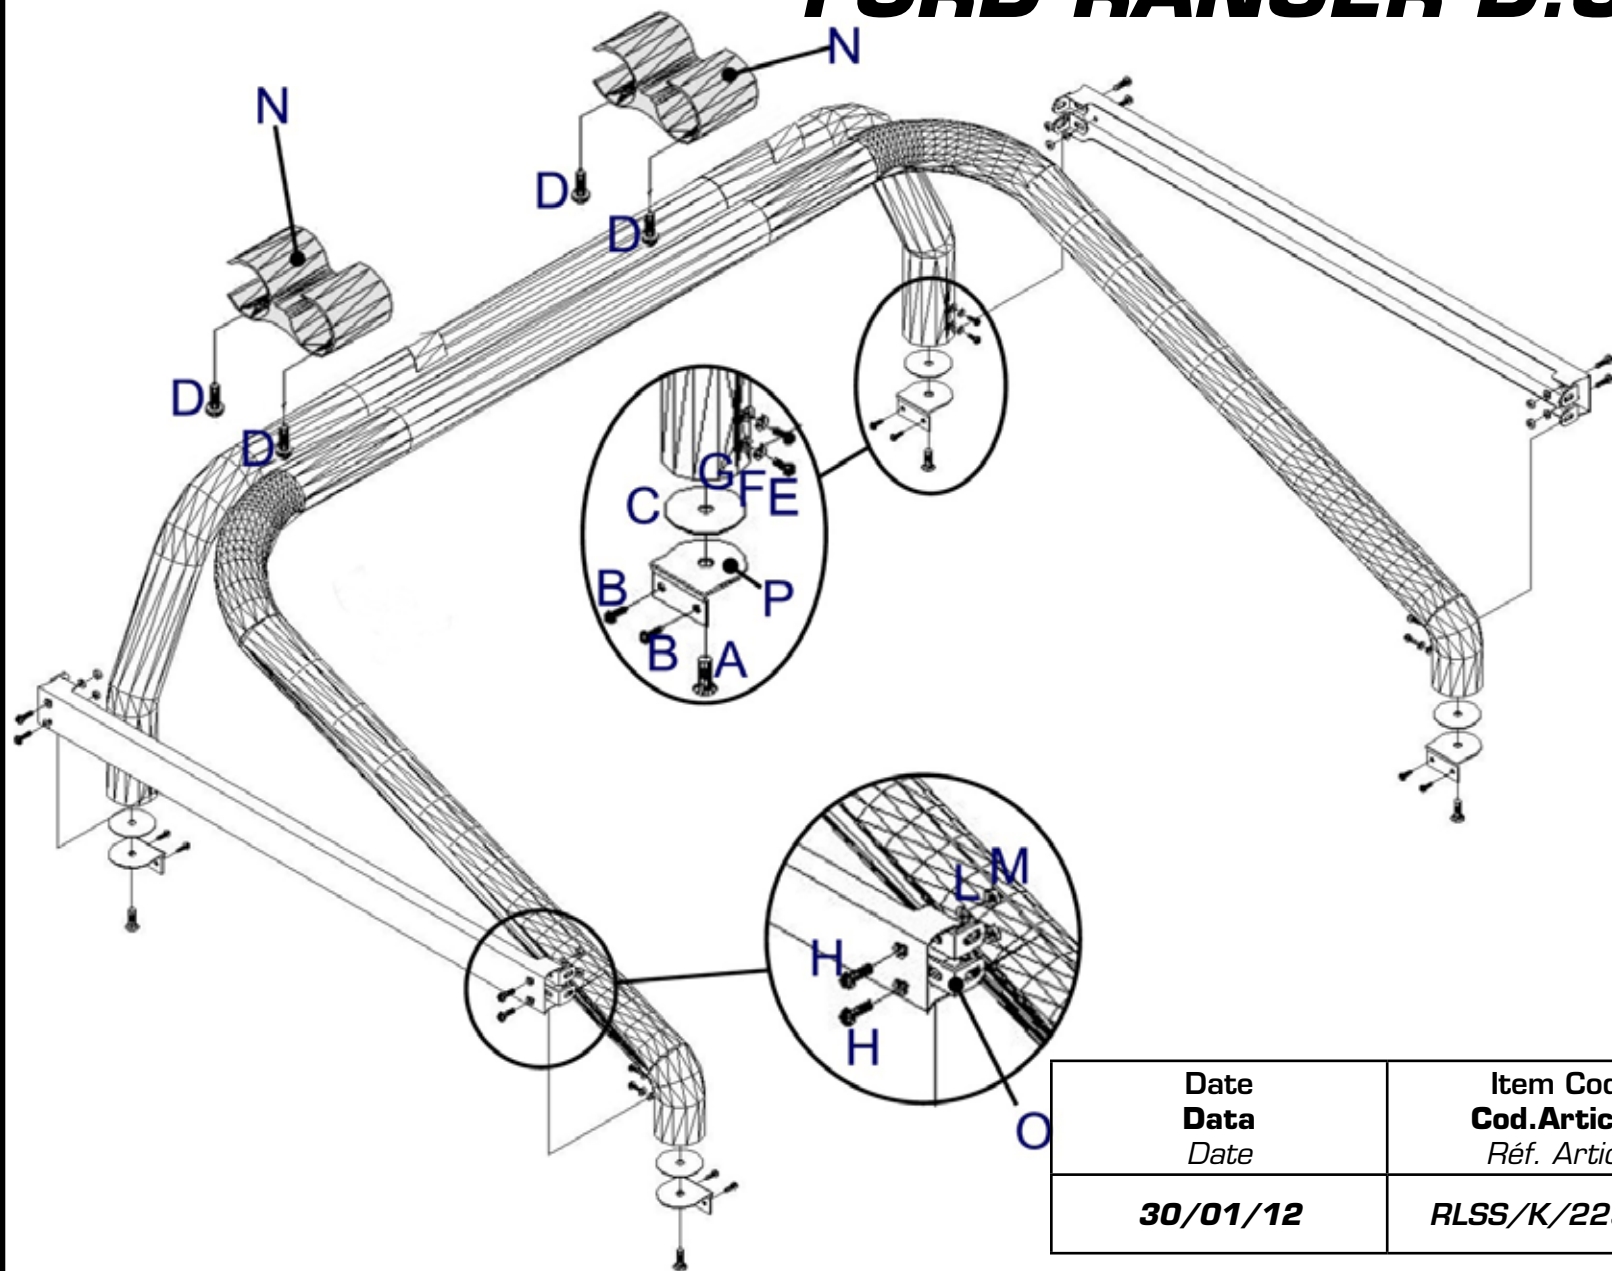

FORD RANGER D.C.2012

Date Data Date	Item Code Cod.Articolo Réf. Article	Vehicle model Modello Veicolo Modèle de Voiture
30/01/12	RLSS/K/2295/IX	FORD RANGER D.C. 2012

Checked and approved by
Controllato ed approvato da

**Claudio
Gallo**